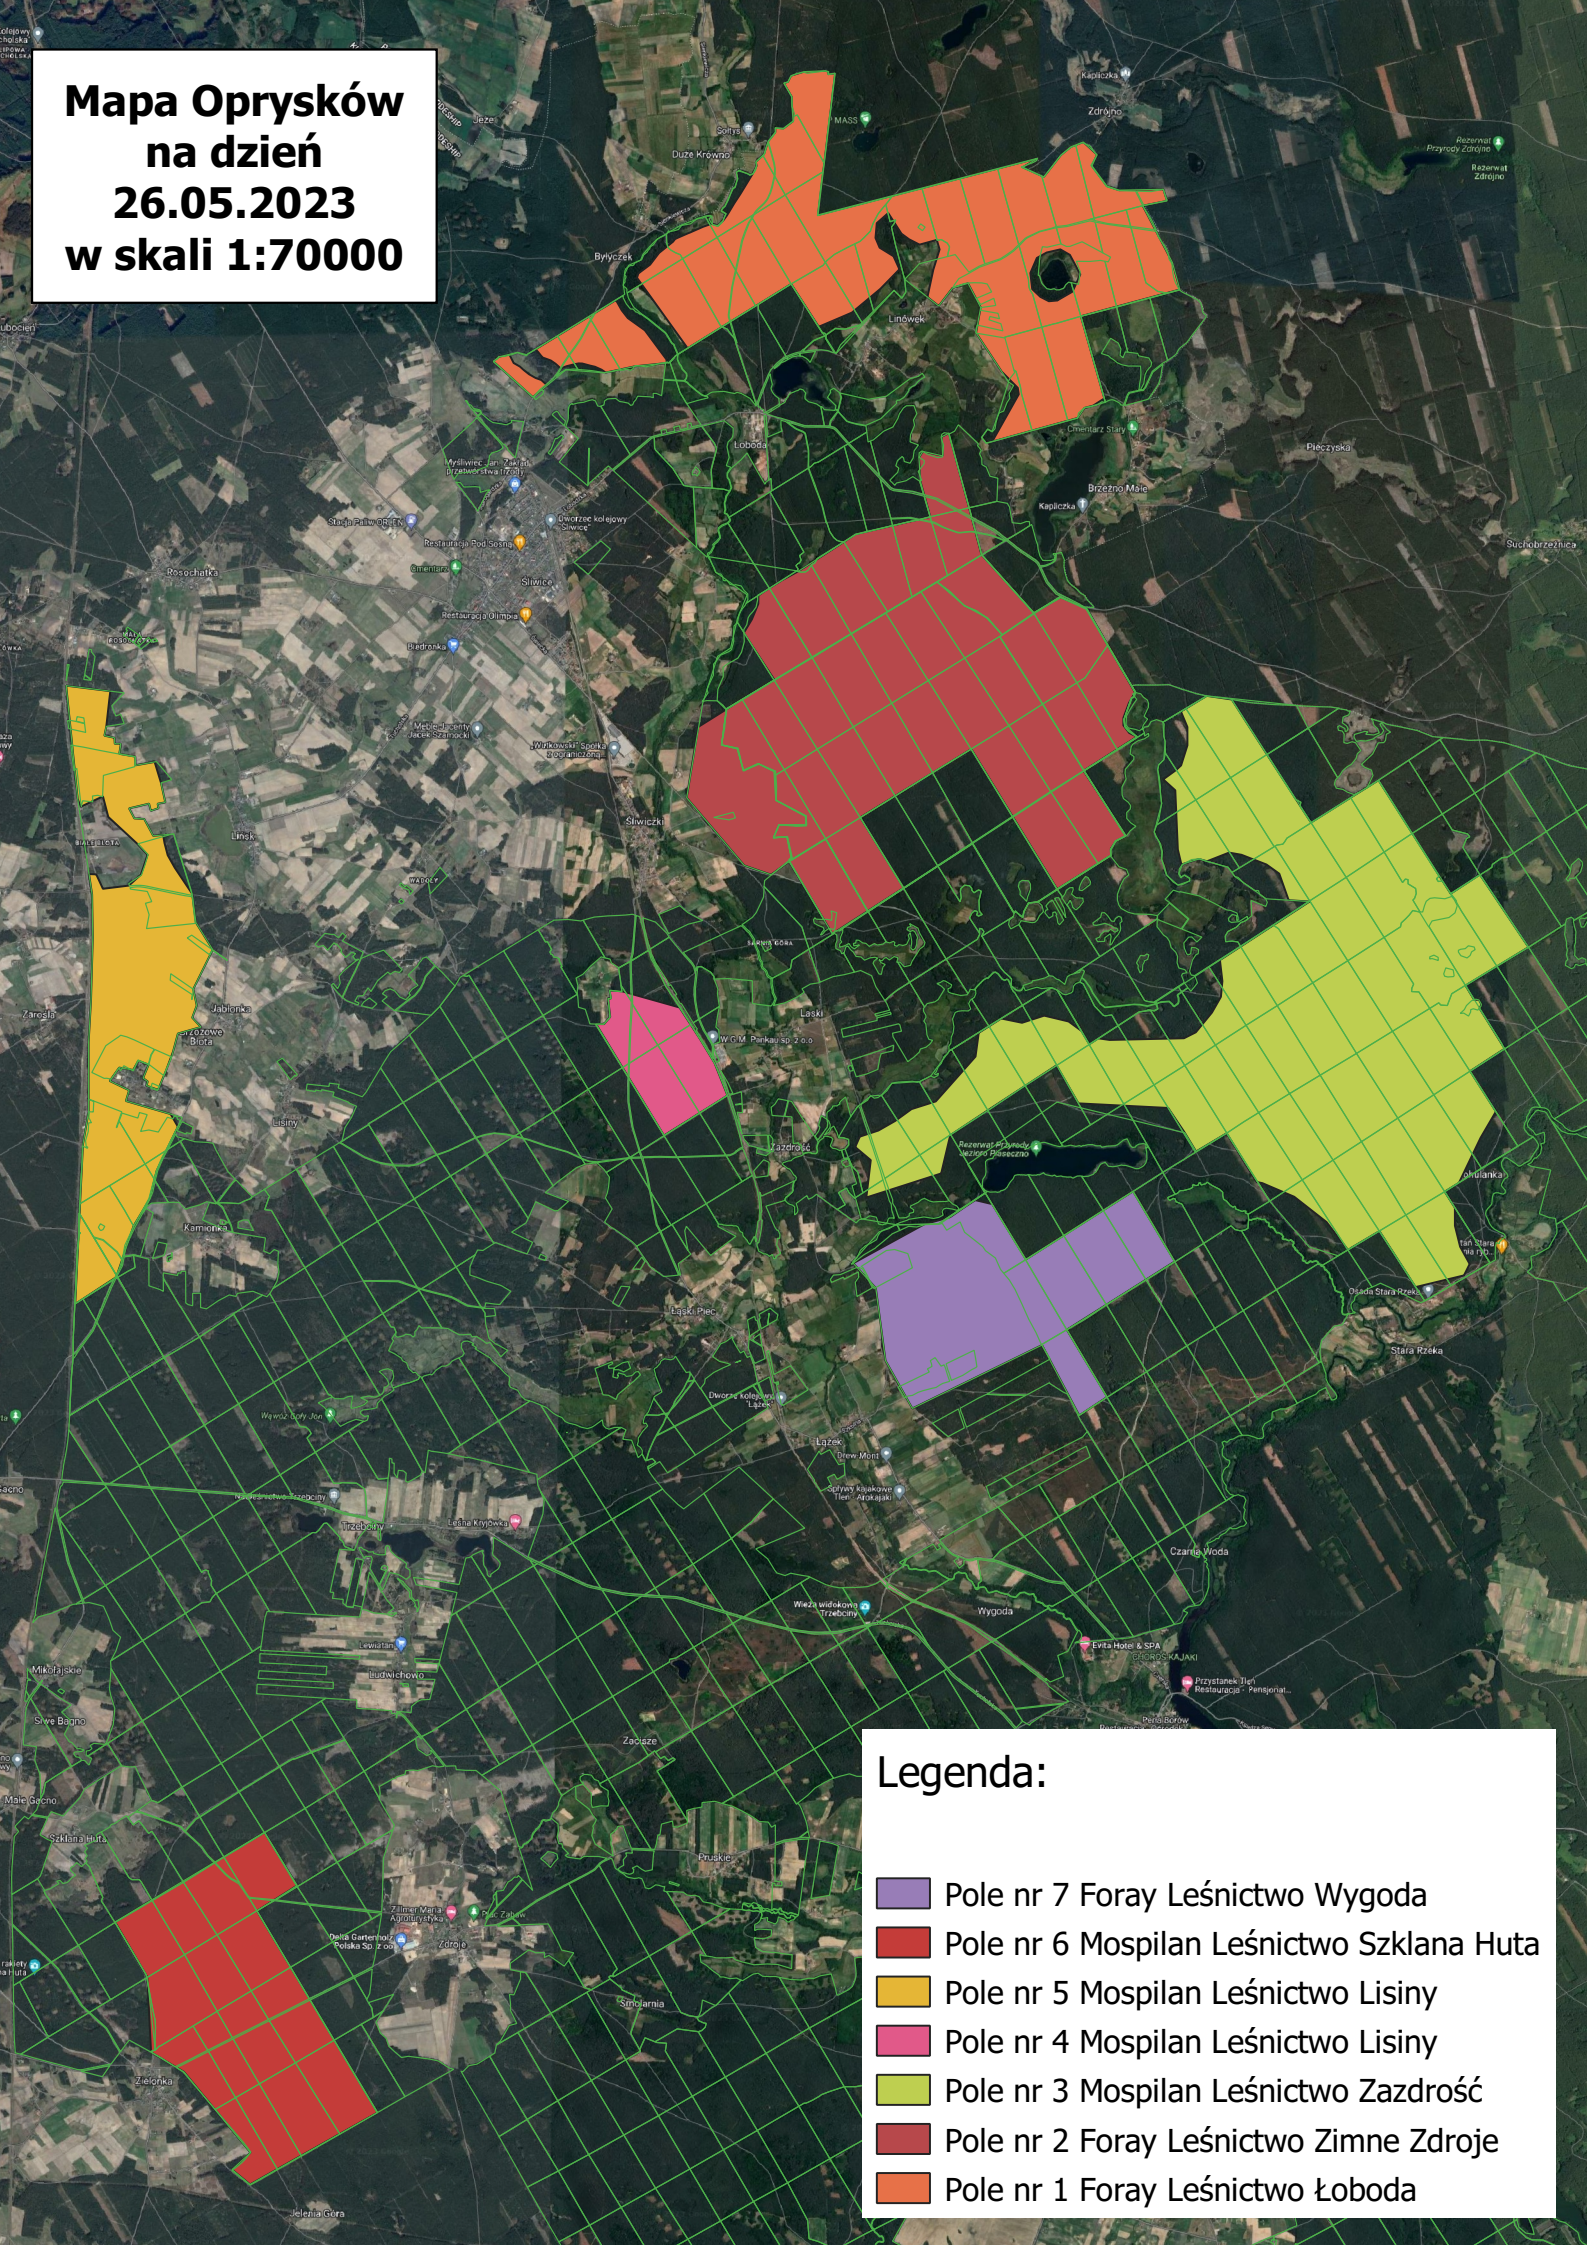

**Mapa Oprysków
na dzień
26.05.2023
w skali 1:70000**

Legenda:

-  Pole nr 7 Foray Leśnictwo Wygoda
-  Pole nr 6 Mospilan Leśnictwo Szklana Huta
-  Pole nr 5 Mospilan Leśnictwo Lisiny
-  Pole nr 4 Mospilan Leśnictwo Lisiny
-  Pole nr 3 Mospilan Leśnictwo Zazdrość
-  Pole nr 2 Foray Leśnictwo Zimne Zdroje
-  Pole nr 1 Foray Leśnictwo Łoboda