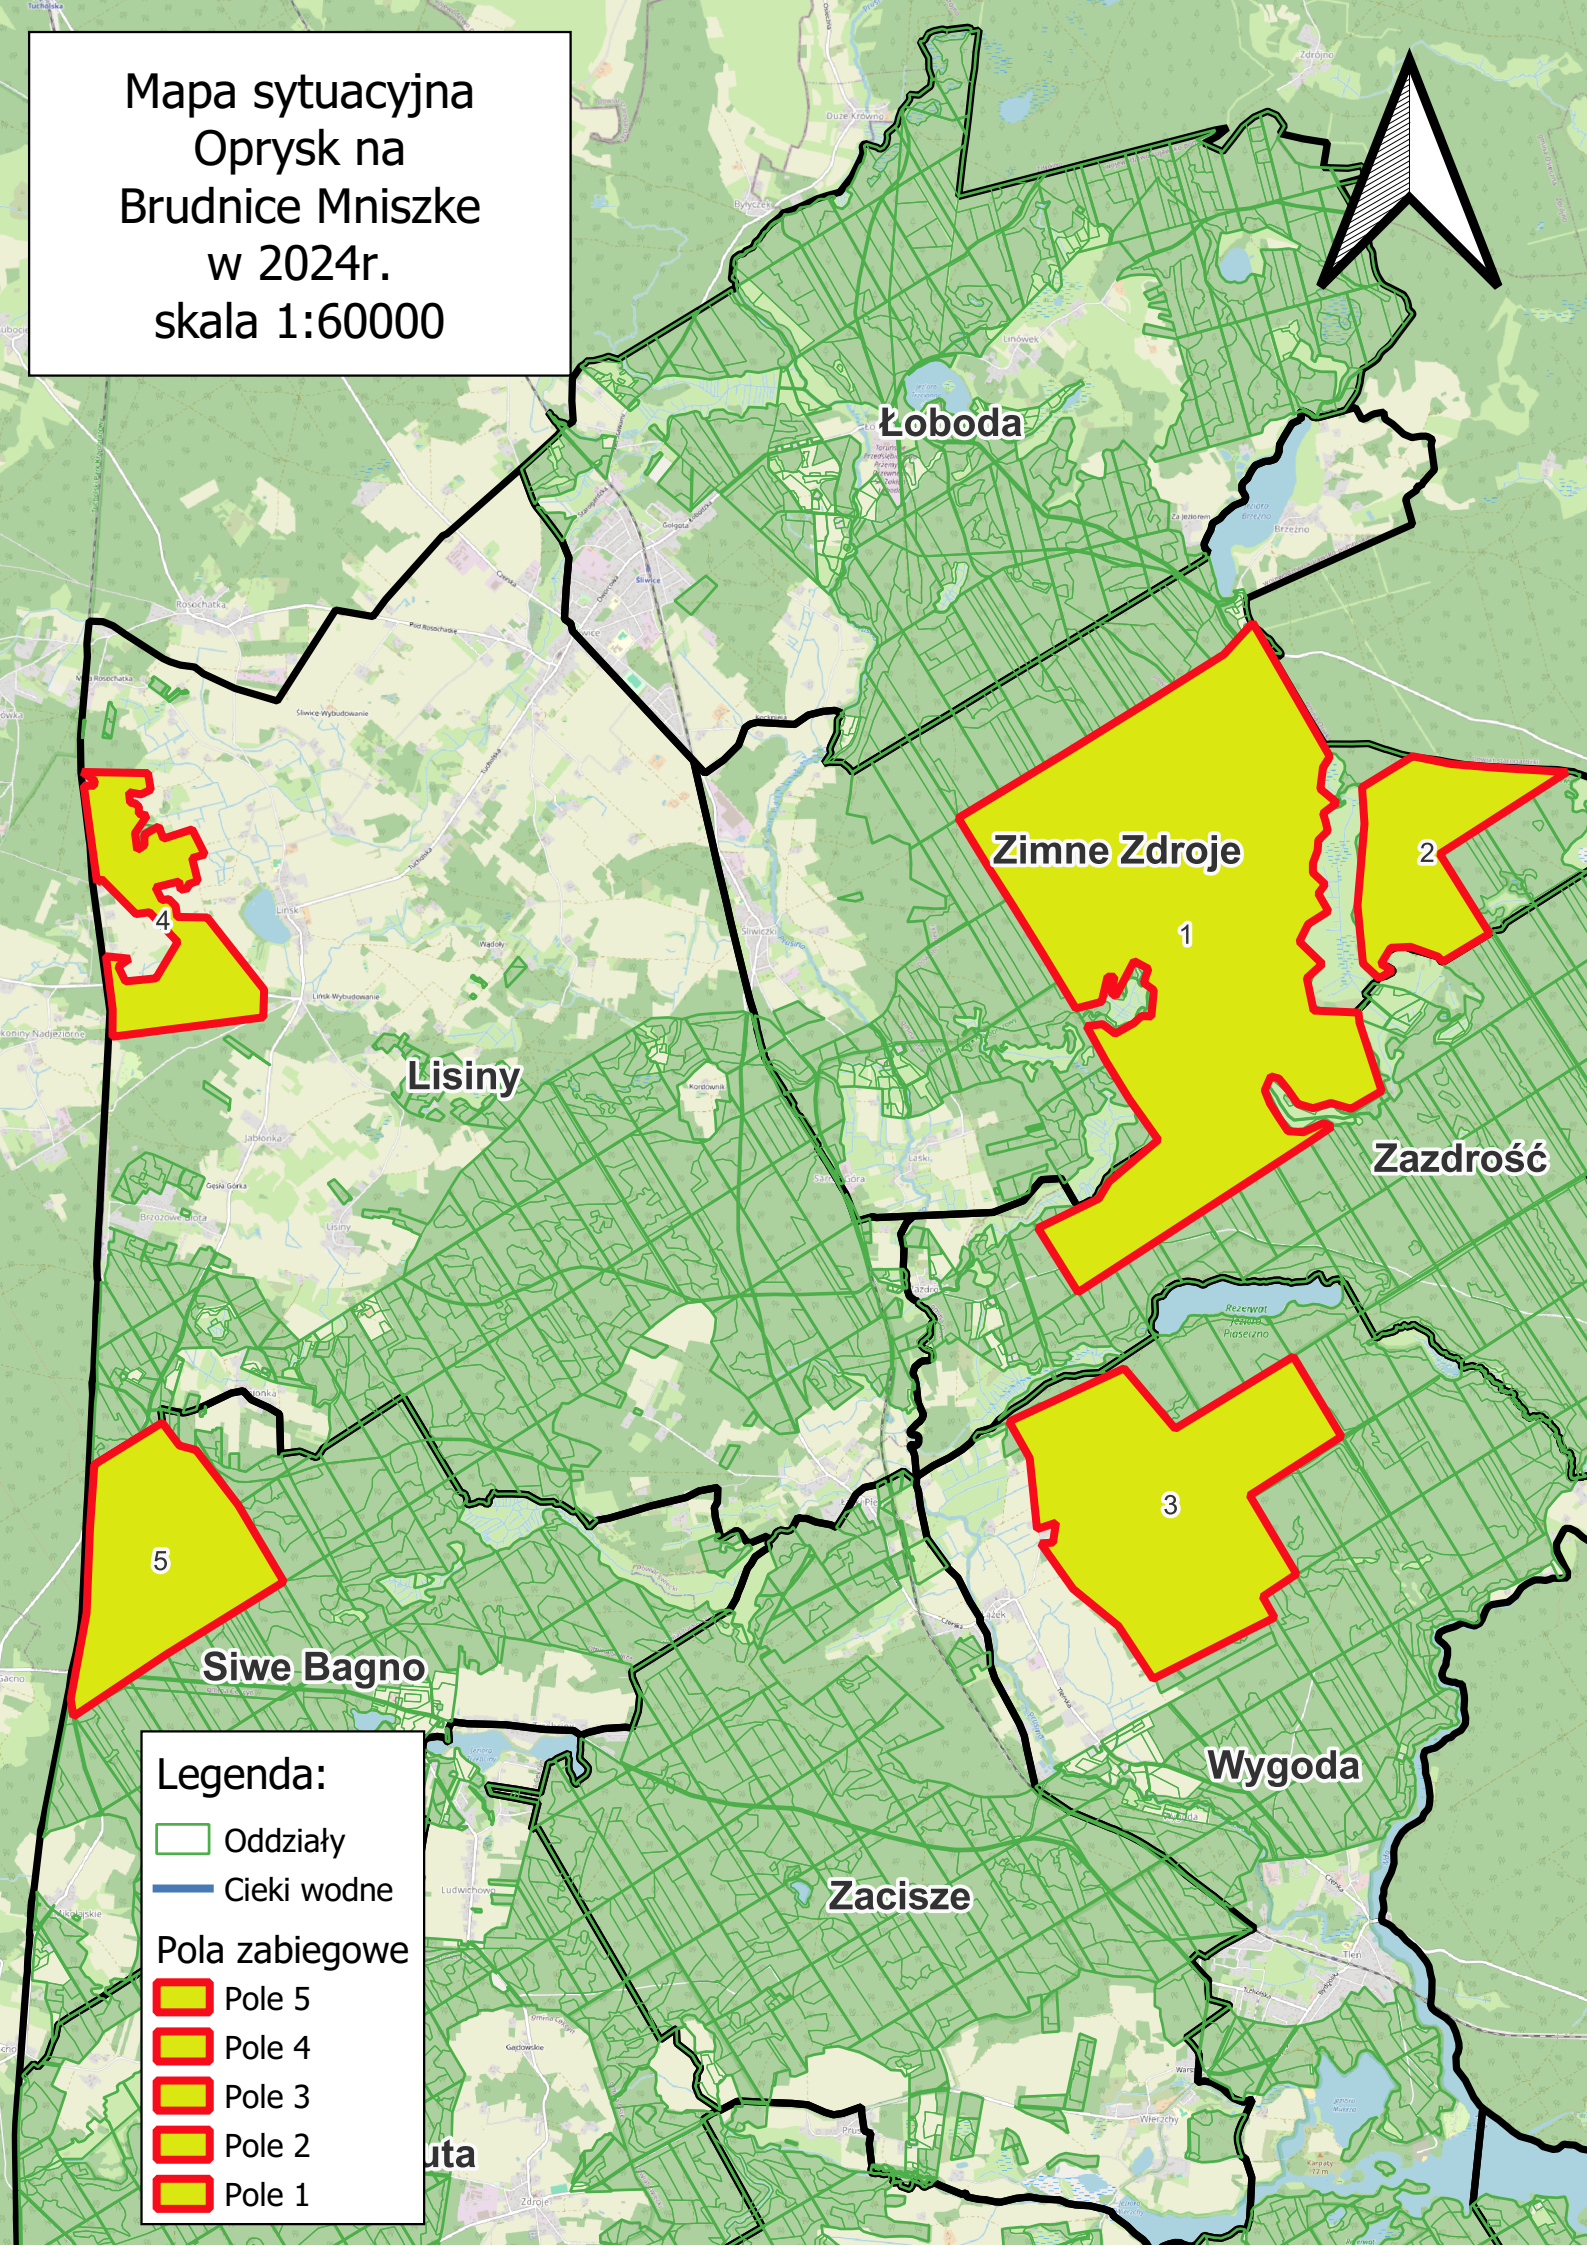

Mapa sytuacyjna
Oprysk na
Brudnice Mniszke
w 2024r.
skala 1:60000

Legenda:

- Oddziały
- Cieki wodne

Pola zabiegowe

- Pole 5
- Pole 4
- Pole 3
- Pole 2
- Pole 1