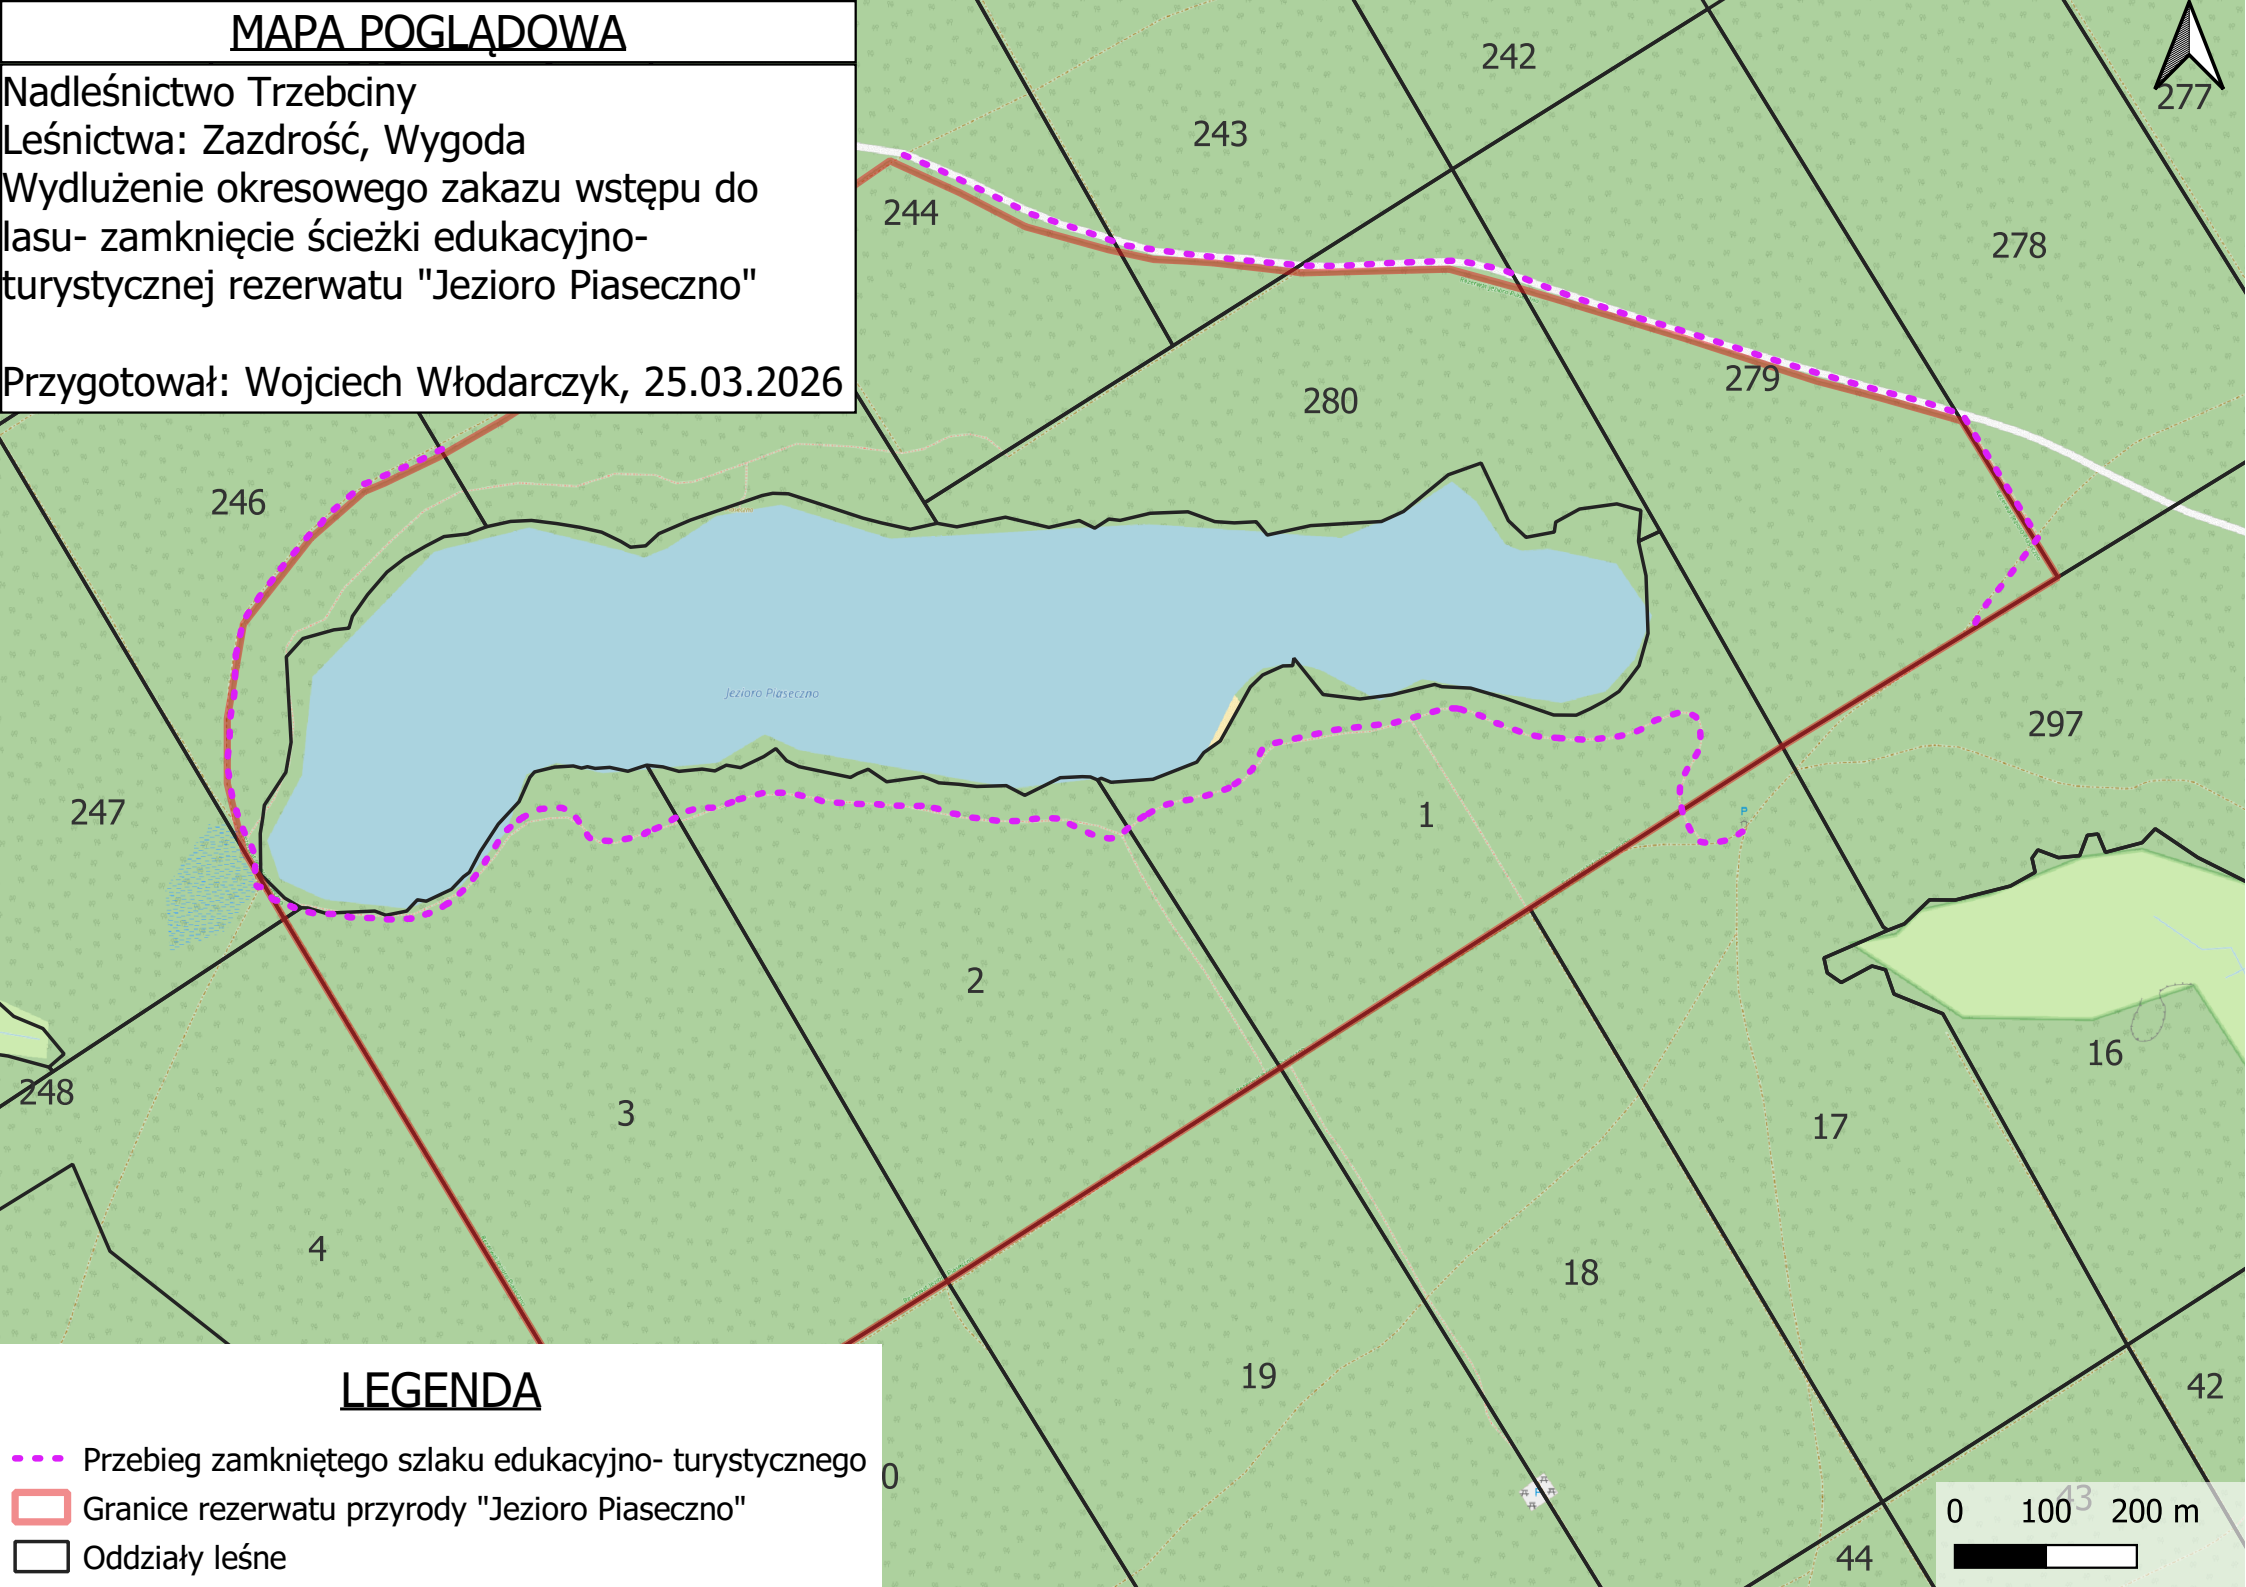

MAPA POGLĄDOWA

Nadleśnictwo Trzebciny
Leśnictwa: Zazdrość, Wygoda
Wydłużenie okresowego zakazu wstępu do lasu- zamknięcie ścieżki edukacyjno-turystycznej rezerwatu "Jezioro Piaseczno"

Przygotował: Wojciech Włodarczyk, 25.03.2026

LEGENDA

- - - Przebieg zamkniętego szlaku edukacyjno- turystycznego
- ▭ Granice rezerwatu przyrody "Jezioro Piaseczno"
- ▭ Oddziały leśne